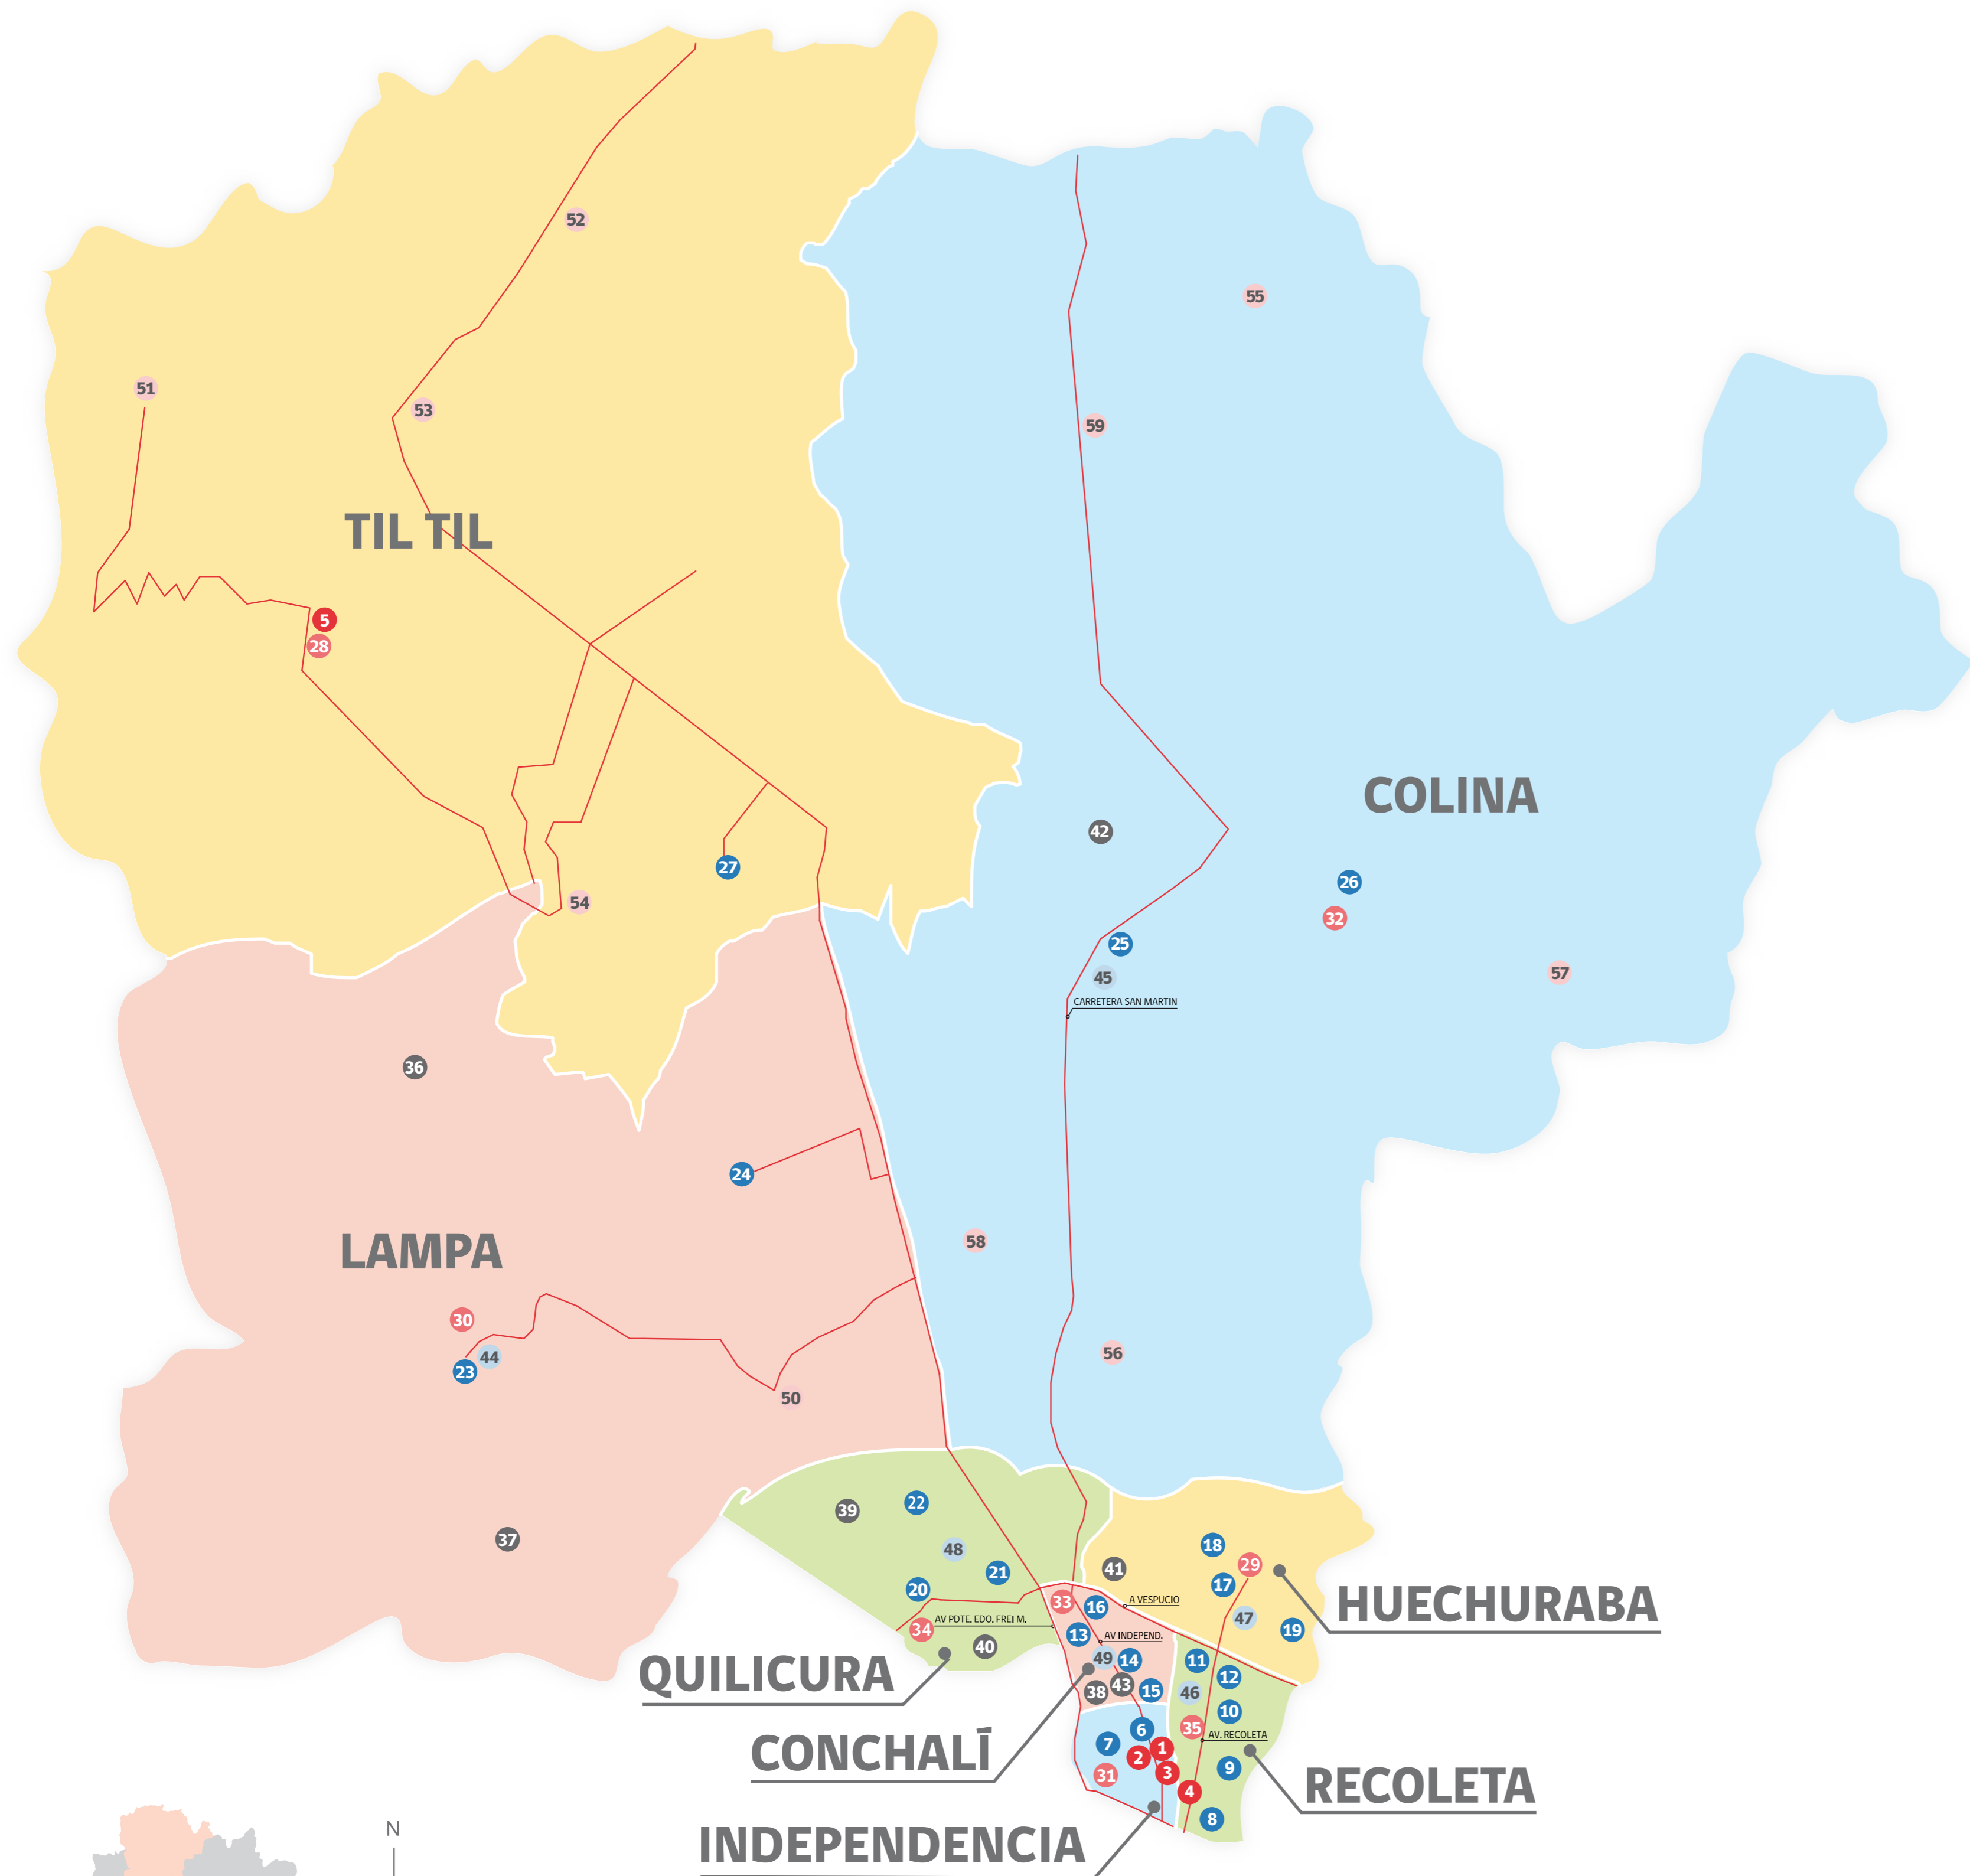

RED ASISTENCIAL SERVICIO DE SALUD METROPOLITANO NORTE

HOSPITALES

- 1 HOSPITAL CLÍNICO SAN JOSÉ, INDEPENDENCIA
- 2 HOSPITAL DE NIÑOS DR. ROBERTO DEL RÍO, INDEPENDENCIA
- 3 INSTITUTO NACIONAL DEL CÁNCER, INDEPENDENCIA
- 4 INSTITUTO PSIQUIÁTRICO "DR. JOSÉ HORWITZ B.", RECOLETA
- 5 HOSPITAL COMUNITARIO DE TIL TIL, TIL TIL

COSAM

- 28 COSAM TIL TIL, TIL TIL
- 29 COSAM HUECHURABA, HUECHURABA
- 30 COSAM LAMPA-SEDE BATUCO, LAMPA

- 31 COSAM INDEPENDENCIA, INDEPENDENCIA
- 32 COSAM COLINA, COLINA
- 33 COSAM CONCHALÍ, CONCHALÍ
- 34 COSAM QUILICURA, QUILICURA
- 35 COSAM RECOLETA, RECOLETA

CECOSF

- 36 CECOSF BATUCO, LAMPA
- 37 CECOSF SOL DE SEPTIEMBRE, LAMPA
- 38 CECOSF HAYDEE SEPÚLVEDA, CONCHALÍ
- 39 CECOSF LA FORESTA, QUILICURA
- 40 CECOSF PUCARÁ DE LASANA, QUILICURA
- 41 CECOSF LOS LIBERTADORES, HUECHURABA
- 42 CECOSF ESMERALDA, COLINA
- 43 CECOSF DR. JOSÉ SYMON OJEDA, CONCHALÍ

SAPU

- 44 SAPU JOSÉ BAUZÁ FRAU, LAMPA
- 45 SAPU COLINA, COLINA
- 46 SAPU RECOLETA, RECOLETA
- 47 SAPU LA PINCOYA, HUECHURABA
- 48 SAPU RODRIGO DENEGRI, QUILICURA
- 49 SAPU SYMON OJEDA, CONCHALÍ

POSTAS

- 50 POSTA JUAN PABLO SEGUNDO, LAMPA
- 51 POSTA LA CAPILLA DE CALEU, TIL TIL
- 52 POSTA MONTENEGRO, TIL TIL
- 53 POSTA RUNGUE, TIL TIL
- 54 POSTA POLPAICO, TIL TIL
- 55 POSTA COLORADO, COLINA
- 56 POSTA LOS INGLESES, COLINA
- 57 POSTA LAS CANTERAS, COLINA
- 58 POSTA SANTA MARTA DE LIRAY, COLINA
- 59 POSTA CHACABUCO, COLINA